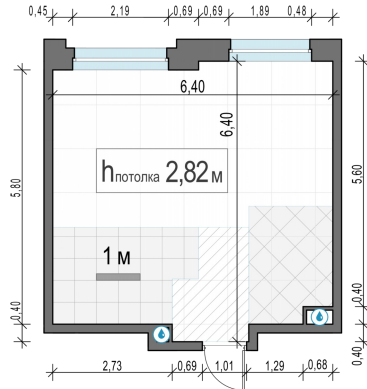

Планировка

С мебелью

1-комн. квартира №381, 37.2м²

Корпус 12.1, Секция 3, Этаж 19 из 20

8 550 000₽

229 839₽/м²

● м. «Медведково»

Отделка

Без отделки

Ввод

III квартал 2026

На этаже

На генплане

Квартира
на сайте

Скачано 25.05.2026 17:43