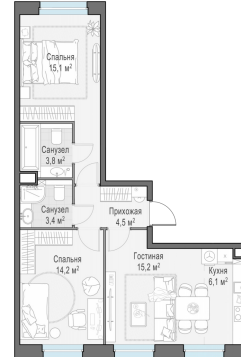

Планировка

С мебелью

2-комн. квартира №379, 62.8м²

Корпус 12.1, Секция 3, Этаж 19 из 20

12 910 000₽

205 574₽/м²

● м. «Медведково»

Отделка

Без отделки

Ввод

III квартал 2026

На этаже

На генплане

Квартира
на сайте

Скачано 25.06.2026 12:38