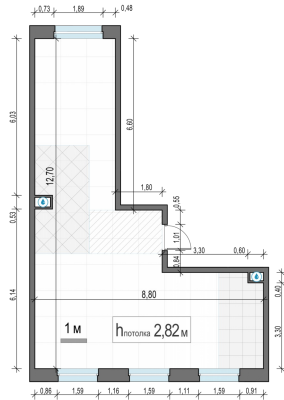

Планировка

С мебелью

2-комн. квартира №379, 62.8м²

Корпус 12.1, Секция 3, Этаж 19 из 20

12 910 000₽

205 574₽/м²

● м. «Медведково»

Отделка

Без отделки

Ввод

III квартал 2026

На этаже

На генплане

Квартира
на сайте

Скачано 25.06.2026 12:38