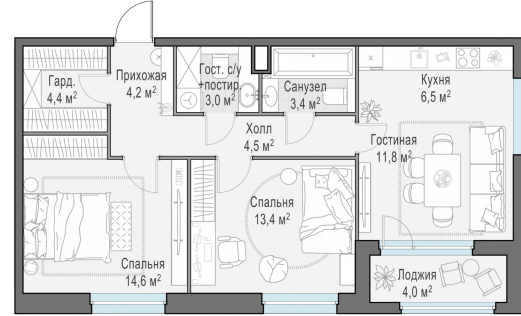

Планировка

С мебелью

2-комн. квартира №378, 68.2м²

Корпус 12.1, Секция 3, Этаж 18 из 20

15 700 000₽
230 206₽/м²

● м. «Медведково»

Отделка

Без отделки

Ввод

III квартал 2026

Лоджия

На этаже

На генплане

Квартира
на сайте