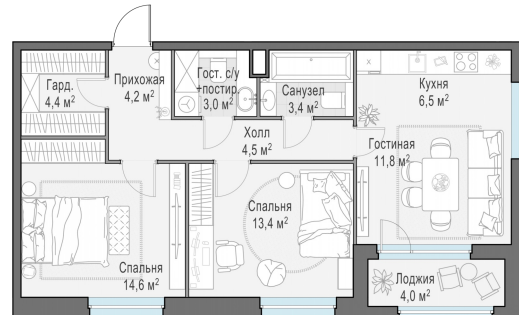

Планировка

С мебелью

2-комн. квартира №378, 67.8м²

Корпус 12.1, Секция 3, Этаж 18 из 20

16 320 000₽

240 708₽/м²

● м. «Медведково»

Отделка

Без отделки

Ввод

III квартал 2026

Лоджия

На этаже

На генплане

Квартира на сайте