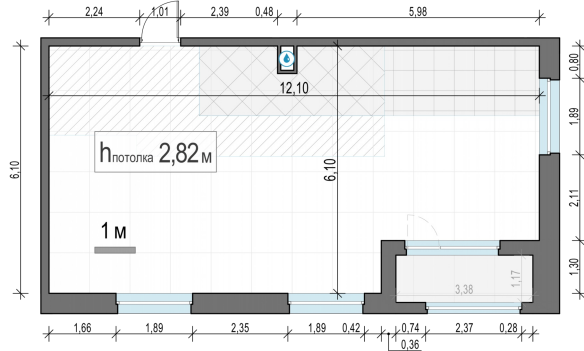

Планировка

С мебелью

2-комн. квартира №378, 68.2м²

Корпус 12.1, Секция 3, Этаж 18 из 20

15 700 000₽
230 206₽/м²

● м. «Медведково»

Отделка

Без отделки

Ввод

III квартал 2026

Лоджия

На этаже

На генплане

Квартира
на сайте