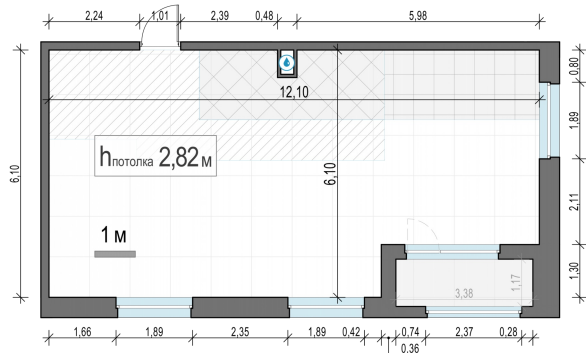

Планировка

С мебелью

2-комн. квартира №378, 67.8м²

Корпус 12.1, Секция 3, Этаж 18 из 20

16 320 000₽

240 708₽/м²

● м. «Медведково»

Отделка

Без отделки

Ввод

III квартал 2026

Лоджия

На этаже

На генплане

Квартира на сайте