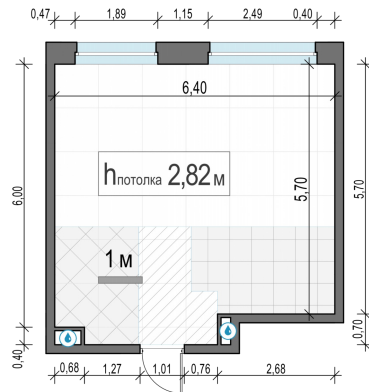

Планировка

С мебелью

**1-комн. квартира №376, 37.9м<sup>2</sup>**

Корпус 12.1, Секция 3, Этаж 18 из 20

**8 620 000₽**

227 441₽/м<sup>2</sup>

● м. «Медведково»

Отделка

Без отделки

Ввод

III квартал 2026

На этаже

На генплане

Квартира  
на сайте