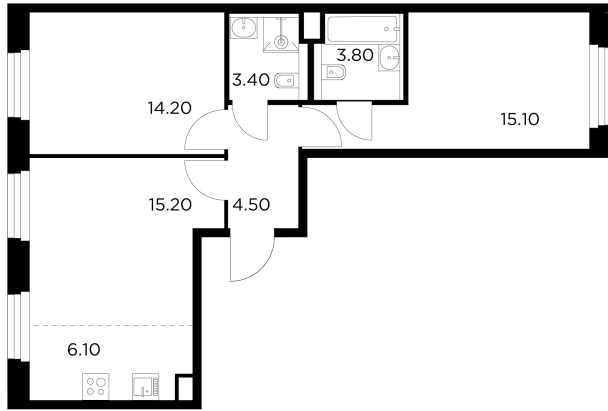

Планировка

С мебелью

+7 (495) 500-00-04

ingrad.ru

3-комн. квартира №373, 62.3м²

ЖК Белый Grad,
Корпус 12.1, Секция 3, Этаж 18 из 20

13 095 314₽

210 198₽/м²

● Медведково

Отделка

Чистовая отделка

Ввод

III квартал 2026

На этаже

На генплане

Квартира
на сайте