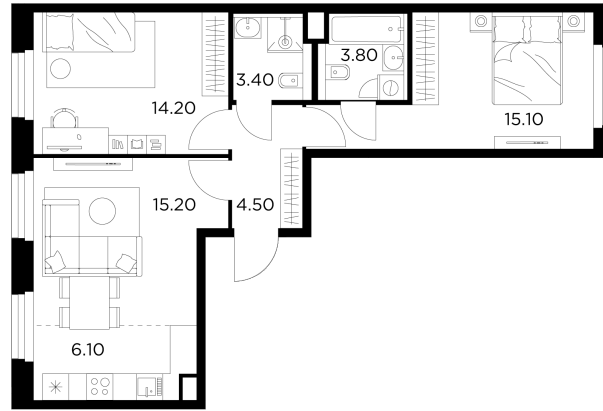

Планировка

С мебелью

+7 (495) 500-00-04

ingrad.ru

3-комн. квартира №373, 62.3м²

ЖК Белый Grad,
Корпус 12.1, Секция 3, Этаж 18 из 20

13 095 314₽

210 198₽/м²

● Медведково

Отделка

Чистовая отделка

Ввод

III квартал 2026

На этаже

На генплане

Квартира
на сайте