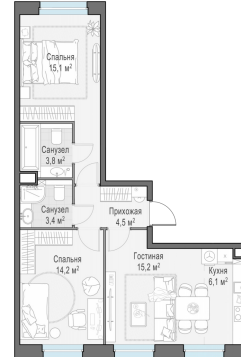

Планировка

С мебелью

2-комн. квартира №373, 62.8м²

Корпус 12.1, Секция 3, Этаж 18 из 20

13 220 000₽
210 510₽/м²

● м. «Медведково»

Отделка

Без отделки

Ввод

III квартал 2026

На этаже

На генплане

Квартира
на сайте