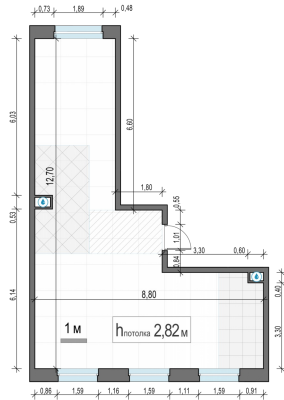

Планировка

С мебелью

2-комн. квартира №373, 62.8м²

Корпус 12.1, Секция 3, Этаж 18 из 20

13 220 000₽
210 510₽/м²

● м. «Медведково»

Отделка

Без отделки

Ввод

III квартал 2026

На этаже

На генплане

Квартира
на сайте