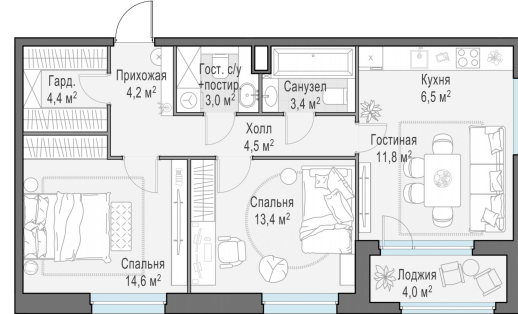

Планировка

С мебелью

**2-комн. квартира №372, 68.2м<sup>2</sup>**

Корпус 12.1, Секция 3, Этаж 17 из 20

**14 450 000₽**  
211 877₽/м<sup>2</sup>

● м. «Медведково»

Отделка

Без отделки

Ввод

III квартал 2026

Лоджия

На этаже

На генплане

Квартира  
на сайте

Скачано 27.06.2026 00:08