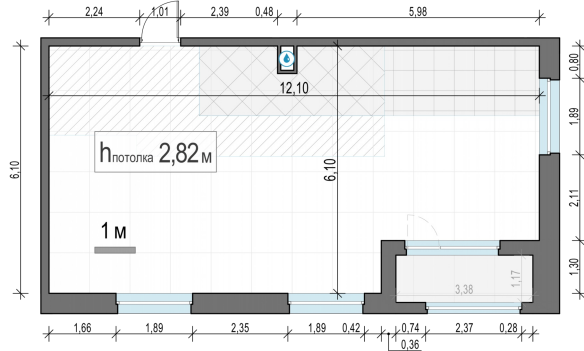

Планировка

С мебелью

**2-комн. квартира №372, 68.2м<sup>2</sup>**

Корпус 12.1, Секция 3, Этаж 17 из 20

**14 450 000₽**  
211 877₽/м<sup>2</sup>

● м. «Медведково»

Отделка

Без отделки

Ввод

III квартал 2026

Лоджия

На этаже

На генплане

Квартира  
на сайте

Скачано 27.06.2026 00:08