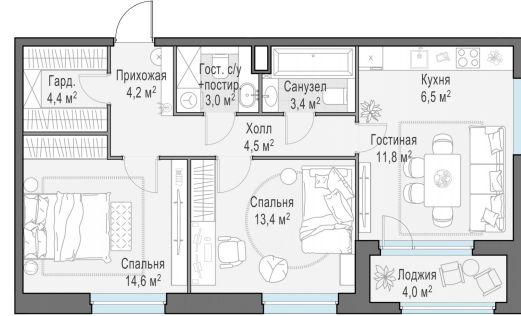

Планировка

С мебелью

2-комн. квартира №372, 68.2м²

Корпус 12.1, Секция 3, Этаж 17 из 20

14 450 000₽
211 877₽/м²

● м. «Медведково»

Отделка

Без отделки

Ввод

III квартал 2026

Лоджия

На этаже

На генплане

Квартира
на сайте

Скачано 26.06.2026 23:07