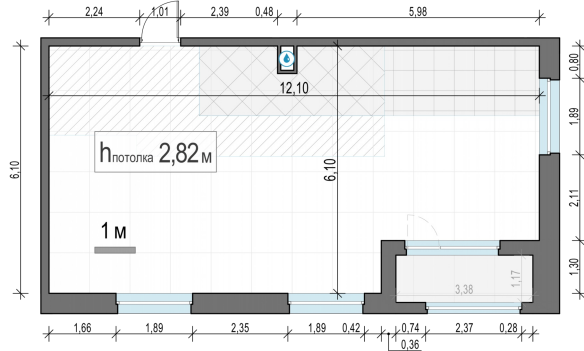

Планировка

С мебелью

2-комн. квартира №372, 68.2м²

Корпус 12.1, Секция 3, Этаж 17 из 20

14 450 000₽
211 877₽/м²

● м. «Медведково»

Отделка

Без отделки

Ввод

III квартал 2026

Лоджия

На этаже

На генплане

Квартира
на сайте

Скачано 26.06.2026 23:07