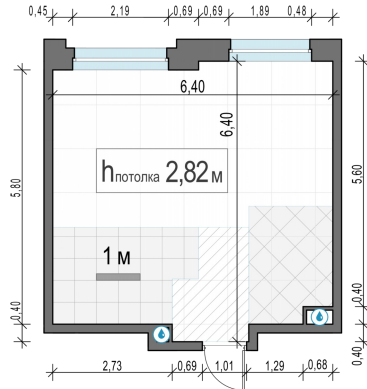

Планировка

С мебелью

1-комн. квартира №369, 37.2м²

Корпус 12.1, Секция 3, Этаж 17 из 20

8 590 000₽
230 914₽/м²

● м. «Медведково»

Отделка

Без отделки

Ввод

III квартал 2026

На этаже

На генплане

Квартира
на сайте

Скачано 26.05.2026 13:58