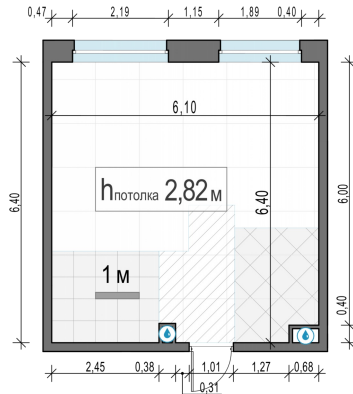

Планировка

С мебелью

1-комн. квартира №368, 37.5м²

Корпус 12.1, Секция 3, Этаж 17 из 20

8 040 000₽
214 400₽/м²

● м. «Медведково»

Отделка

Без отделки

Ввод

III квартал 2026

На этаже

На генплане

Квартира
на сайте

Скачано 27.06.2026 12:22