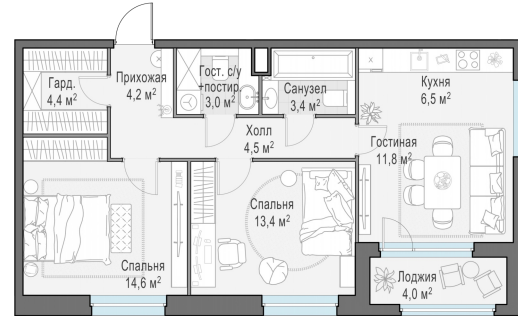

Планировка

С мебелью

2-комн. квартира №366, 68.2м²

Корпус 12.1, Секция 3, Этаж 16 из 20

15 750 000₽
230 939₽/м²

● м. «Медведково»

Отделка

Без отделки

Ввод

III квартал 2026

Лоджия

На этаже

На генплане

Квартира
на сайте

Скачано 26.05.2026 13:05