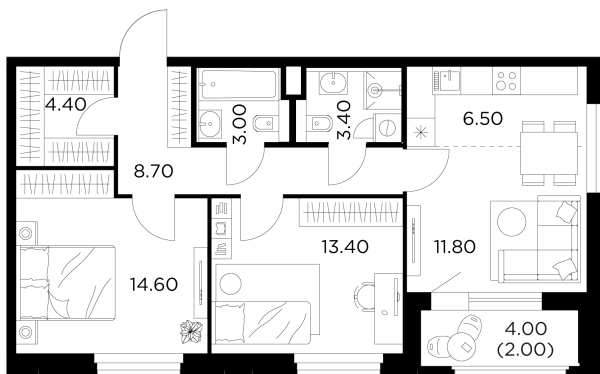

Планировка

С мебелью

+7 (495) 500-00-04

ingrad.ru

3-комн. квартира №366, 67.8м²

ЖК Белый Grad,
Корпус 12.1, Секция 3, Этаж 16 из 20

14 210 000₽

209 446₽/м²

● м. «Медведково»

Отделка

Чистовая отделка

Ввод

III квартал 2026

На этаже

На генплане

Квартира
на сайте