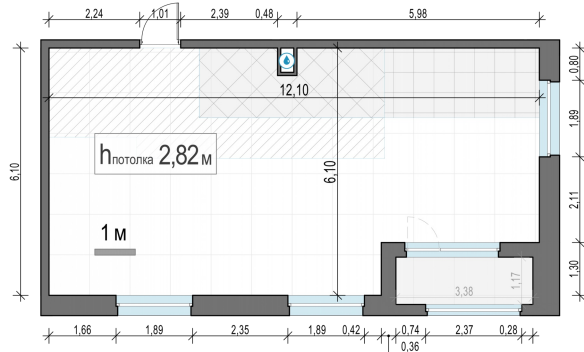

Планировка

С мебелью

2-комн. квартира №366, 68.2м²

Корпус 12.1, Секция 3, Этаж 16 из 20

15 750 000₽
230 939₽/м²

● м. «Медведково»

Отделка

Без отделки

Ввод

III квартал 2026

Лоджия

На этаже

На генплане

Квартира
на сайте

Скачано 26.05.2026 13:05