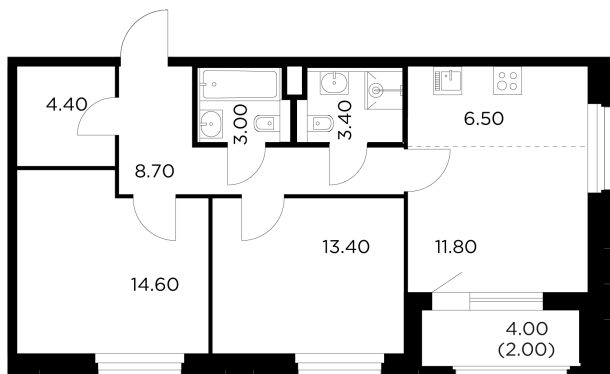

Планировка

С мебелью

+7 (495) 500-00-04

ingrad.ru

3-комн. квартира №366, 67.8м²

ЖК Белый Grad,
Корпус 12.1, Секция 3, Этаж 16 из 20

14 210 000₽

209 446₽/м²

● м. «Медведково»

Отделка

Чистовая отделка

Ввод

III квартал 2026

На этаже

На генплане

Квартира
на сайте