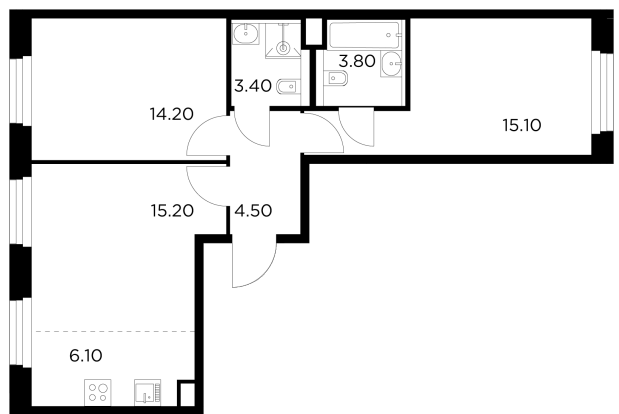

Планировка

С мебелью

+7 (495) 500-00-04
ingrad.ru

3-комн. квартира №361, 62.4м²
ЖК Белый Grad,
Корпус 12.1, Секция 3, Этаж 16 из 20

13 044 029Р
209 039Р/м²

● Медведково

Отделка Чистовая отделка
Ввод III квартал 2026

На этаже

На генплане

Квартира
на сайте