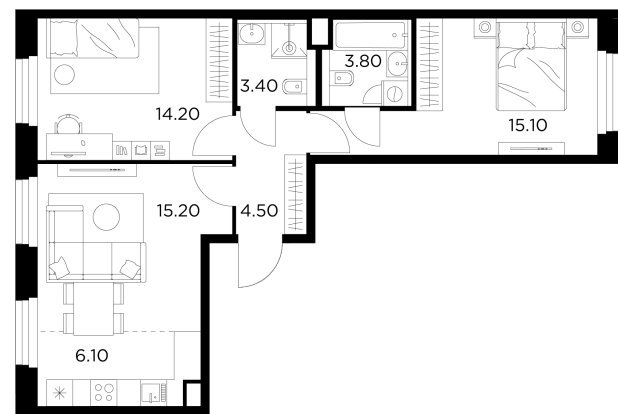

Планировка

С мебелью

+7 (495) 500-00-04
ingrad.ru

3-комн. квартира №361, 62.4м²
ЖК Белый Grad,
Корпус 12.1, Секция 3, Этаж 16 из 20

13 044 029Р
209 039Р/м²

● Медведково

Отделка Чистовая отделка
Ввод III квартал 2026

На этаже

На генплане

Квартира
на сайте