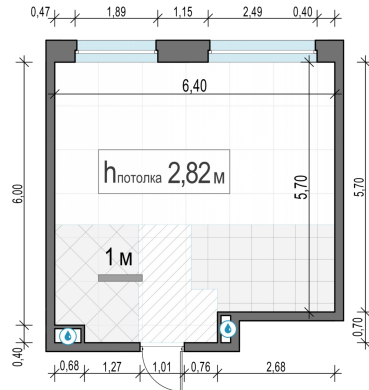

Планировка

С мебелью

1-комн. квартира №358, 37.9м²

Корпус 12.1, Секция 3, Этаж 15 из 20

8 470 000₽
223 483₽/м²

● м. «Медведково»

Отделка

Без отделки

Ввод

III квартал 2026

На этаже

На генплане

Квартира
на сайте

Скачано 19.04.2026 12:29