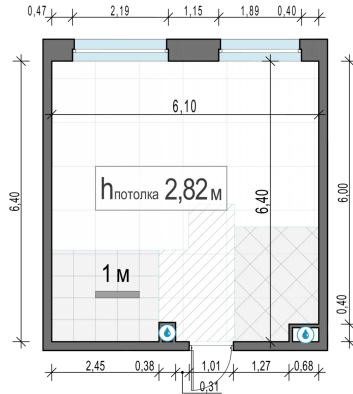

Планировка

С мебелью

1-комн. квартира №356, 37.5м²

Корпус 12.1, Секция 3, Этаж 15 из 20

8 410 000₽
224 267₽/м²

● м. «Медведково»

Отделка

Без отделки

Ввод

III квартал 2026

На этаже

На генплане

Квартира
на сайте

Скачано 04.04.2026 01:58