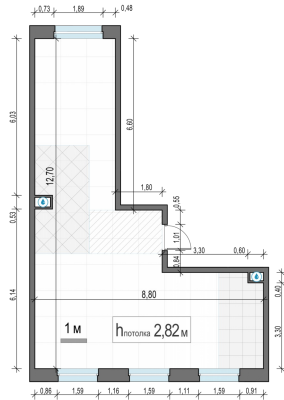

Планировка

С мебелью

2-комн. квартира №355, 62.8м²

Корпус 12.1, Секция 3, Этаж 15 из 20

12 960 000₽

206 370₽/м²

● м. «Медведково»

Отделка

Без отделки

Ввод

III квартал 2026

На этаже

На генплане

Квартира
на сайте

Скачано 01.06.2026 05:51