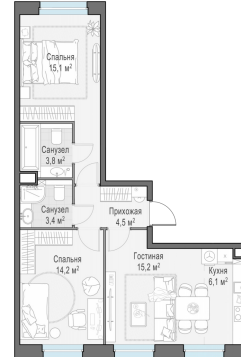

Планировка

С мебелью

2-комн. квартира №355, 62.8м²

Корпус 12.1, Секция 3, Этаж 15 из 20

12 960 000₽

206 370₽/м²

● м. «Медведково»

Отделка

Без отделки

Ввод

III квартал 2026

На этаже

На генплане

Квартира
на сайте

Скачано 01.06.2026 05:51