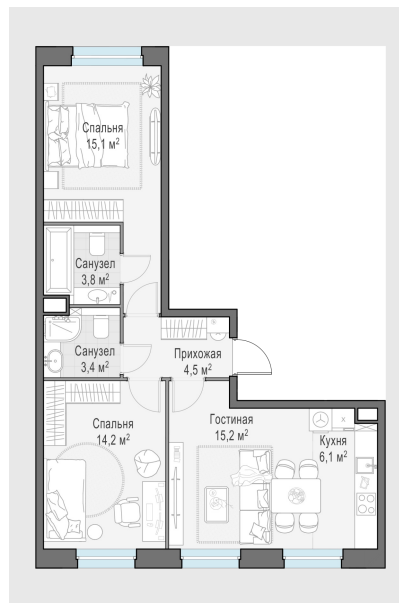

## Планировка

## С мебелью

+7(495)-212-2397

[ingrad.ru](http://ingrad.ru)

2-комн. квартира №355, 62.4м<sup>2</sup>

ЖК Белый Град,  
Корпус 12.1, Секция 3, Этаж 15 из 20

12 500 000₽

200 321₽/м<sup>2</sup>

● м. «Медведково»