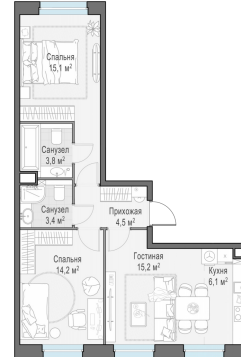

Планировка

С мебелью

2-комн. квартира №355, 62.8м²

Корпус 12.1, Секция 3, Этаж 15 из 20

14 030 000₽

223 408₽/м²

● м. «Медведково»

Отделка

Без отделки

Ввод

III квартал 2026

На этаже

На генплане

Квартира
на сайте

Скачано 16.04.2026 19:48