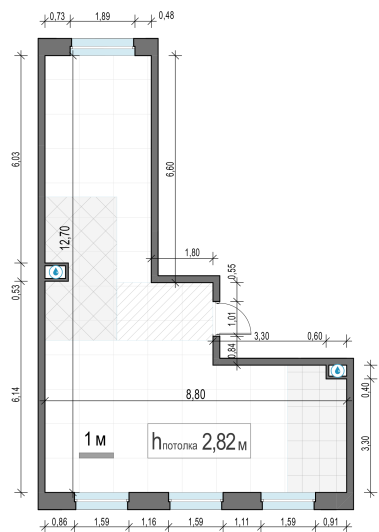

## Планировка

## С мебелью

+7(495)-212-2397

[ingrad.ru](http://ingrad.ru)

2-комн. квартира №355, 62.4м<sup>2</sup>

ЖК Белый Град,  
Корпус 12.1, Секция 3, Этаж 15 из 20

12 500 000₽

200 321₽/м<sup>2</sup>

● м. «Медведково»