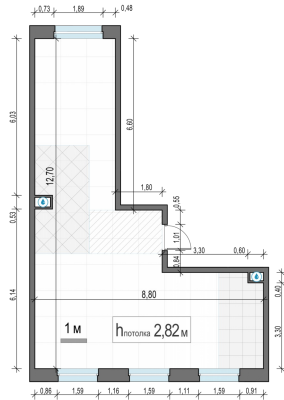

Планировка

С мебелью

2-комн. квартира №355, 62.8м²

Корпус 12.1, Секция 3, Этаж 15 из 20

14 030 000₽

223 408₽/м²

● м. «Медведково»

Отделка

Без отделки

Ввод

III квартал 2026

На этаже

На генплане

Квартира
на сайте

Скачано 16.04.2026 19:48