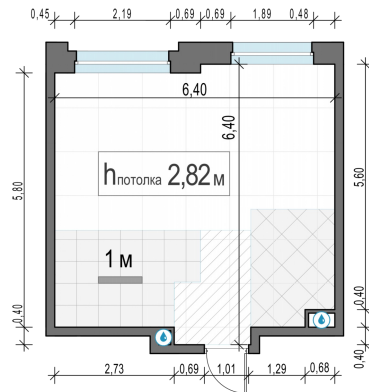

Планировка

С мебелью

1-комн. квартира №351, 37.2м²

Корпус 12.1, Секция 3, Этаж 14 из 20

8 440 000₽

226 882₽/м²

● м. «Медведково»

Отделка

Без отделки

Ввод

III квартал 2026

На этаже

На генплане

Квартира
на сайте

Скачано 25.05.2026 13:52