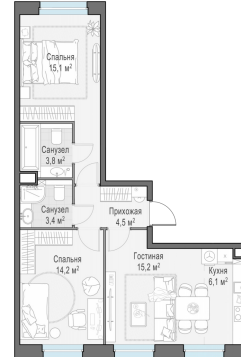

Планировка

С мебелью

2-комн. квартира №349, 62.8м²

Корпус 12.1, Секция 3, Этаж 14 из 20

12 910 000₽

205 574₽/м²

● м. «Медведково»

Отделка

Без отделки

Ввод

III квартал 2026

На этаже

На генплане

Квартира
на сайте

Скачано 24.06.2026 10:35