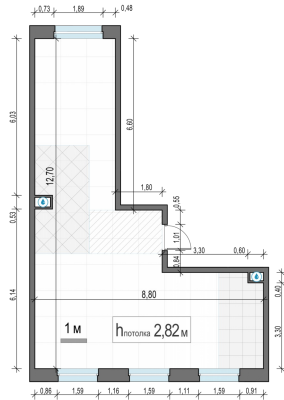

Планировка

С мебелью

2-комн. квартира №349, 62.8м²

Корпус 12.1, Секция 3, Этаж 14 из 20

12 910 000₽

205 574₽/м²

● м. «Медведково»

Отделка

Без отделки

Ввод

III квартал 2026

На этаже

На генплане

Квартира
на сайте

Скачано 24.06.2026 10:35