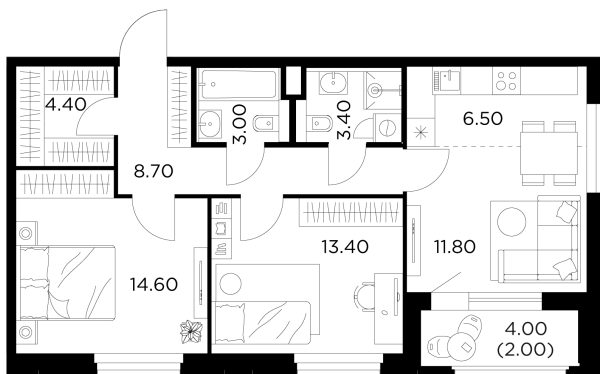

Планировка

С мебелью

+7 (495) 500-00-04
ingrad.ru

3-комн. квартира №348, 67.8м²

ЖК Белый Grad,
Корпус 12.1, Секция 3, Этаж 13 из 20

14 360 000₽

211 790₽/м²

● м. «Медведково»

Отделка

Чистовая отделка

Ввод

III квартал 2026

На этаже

На генплане

Квартира
на сайте