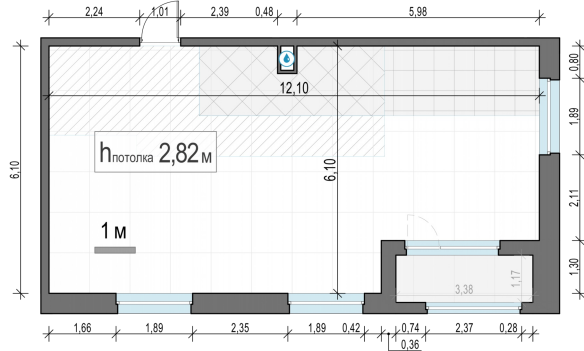

Планировка

С мебелью

**2-комн. квартира №348, 68.2м<sup>2</sup>**

Корпус 12.1, Секция 3, Этаж 13 из 20

**15 240 000₽**  
223 461₽/м<sup>2</sup>

● м. «Медведково»

Отделка

Без отделки

Ввод

III квартал 2026

Лоджия

На этаже

На генплане

Квартира на сайте

Скачано 27.06.2026 10:06