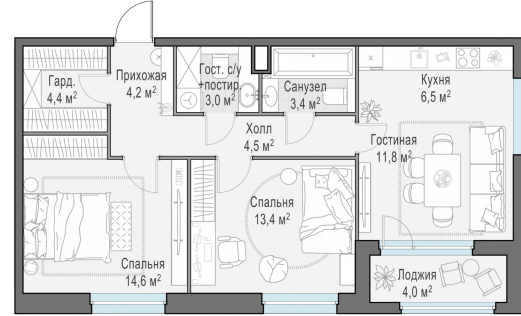

Планировка

С мебелью

**2-комн. квартира №348, 68.2м<sup>2</sup>**

Корпус 12.1, Секция 3, Этаж 13 из 20

**15 240 000₽**  
223 461₽/м<sup>2</sup>

● м. «Медведково»

Отделка

Без отделки

Ввод

III квартал 2026

Лоджия

На этаже

На генплане

Квартира на сайте

Скачано 27.06.2026 10:06