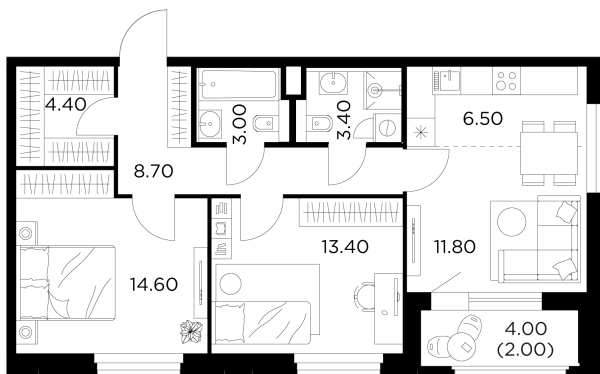

Планировка

С мебелью

+7 (495) 500-00-04

ingrad.ru

3-комн. квартира №348, 67.8м²

ЖК Белый Grad,
Корпус 12.1, Секция 3, Этаж 13 из 20

13 267 189₽

195 681₽/м²

● Медведково

Отделка

Чистовая отделка

Ввод

III квартал 2026

На этаже

На генплане

Квартира
на сайте