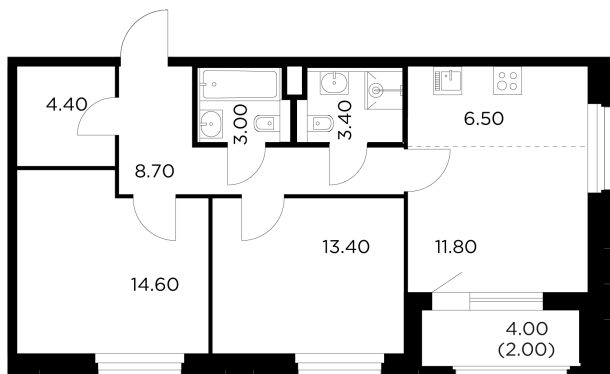

Планировка

С мебелью

+7 (495) 500-00-04

ingrad.ru

3-комн. квартира №348, 67.8м²

ЖК Белый Grad,
Корпус 12.1, Секция 3, Этаж 13 из 20

13 267 189₽

195 681₽/м²

● Медведково

Отделка

Чистовая отделка

Ввод

III квартал 2026

На этаже

На генплане

Квартира
на сайте