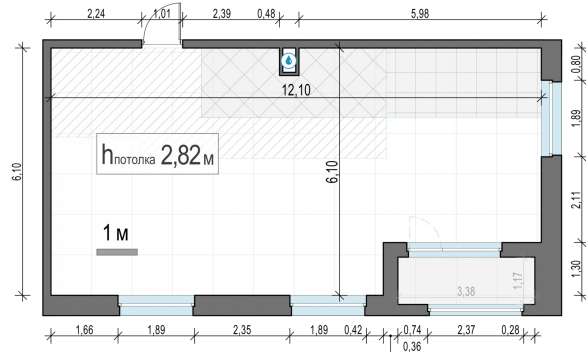

Планировка

С мебелью

2-комн. квартира №342, 68.2м²

Корпус 12.1, Секция 3, Этаж 12 из 20

16 540 000₽

242 522₽/м²

● м. «Медведково»

Отделка

Без отделки

Ввод

III квартал 2026

Лоджия

На этаже

На генплане

Квартира
на сайте

Скачано 26.05.2026 06:56