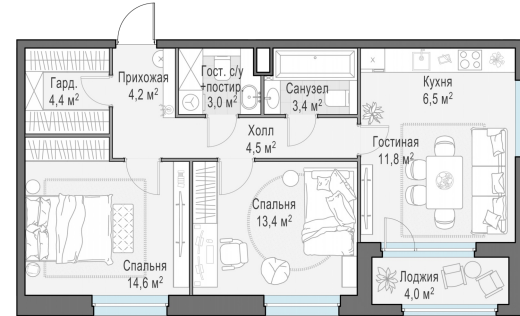

Планировка

С мебелью

2-комн. квартира №342, 68.2м²

Корпус 12.1, Секция 3, Этаж 12 из 20

16 540 000₽

242 522₽/м²

● м. «Медведково»

Отделка

Без отделки

Ввод

III квартал 2026

Лоджия

На этаже

На генплане

Квартира
на сайте

Скачано 26.05.2026 06:56