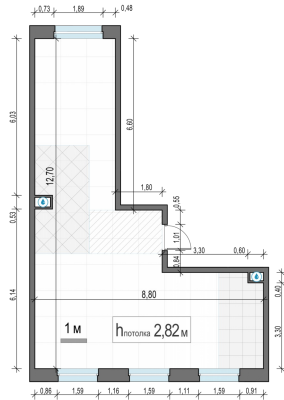

Планировка

С мебелью

2-комн. квартира №337, 62.8м²

Корпус 12.1, Секция 3, Этаж 12 из 20

13 710 000₽

218 313₽/м²

● м. «Медведково»

Отделка

Без отделки

Ввод

III квартал 2026

На этаже

На генплане

Квартира
на сайте

Скачано 25.06.2026 01:07