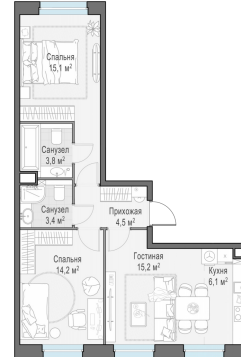

Планировка

С мебелью

2-комн. квартира №337, 62.8м²

Корпус 12.1, Секция 3, Этаж 12 из 20

13 710 000₽

218 313₽/м²

● м. «Медведково»

Отделка

Без отделки

Ввод

III квартал 2026

На этаже

На генплане

Квартира
на сайте

Скачано 25.06.2026 01:07