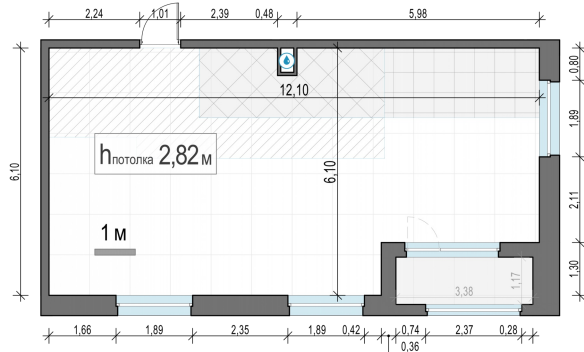

Планировка

С мебелью

2-комн. квартира №336, 68.2м²

Корпус 12.1, Секция 3, Этаж 11 из 20

15 040 000₽

220 528₽/м²

● м. «Медведково»

Отделка

Без отделки

Ввод

III квартал 2026

Лоджия

На этаже

На генплане

Квартира
на сайте

Скачано 27.06.2026 01:09