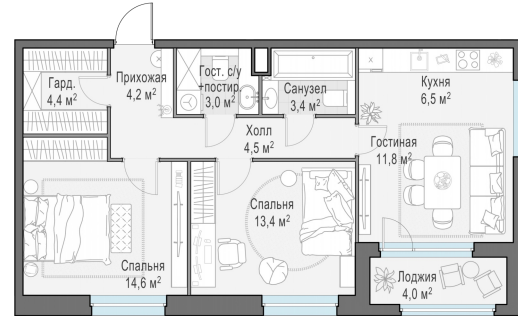

Планировка

С мебелью

2-комн. квартира №336, 68.2м²

Корпус 12.1, Секция 3, Этаж 11 из 20

15 040 000₽

220 528₽/м²

● м. «Медведково»

Отделка

Без отделки

Ввод

III квартал 2026

Лоджия

На этаже

На генплане

Квартира
на сайте

Скачано 27.06.2026 01:09