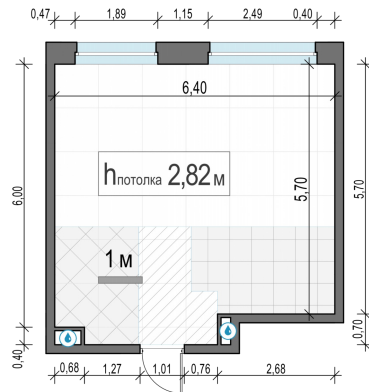

Планировка

С мебелью

1-комн. квартира №334, 37.9м²

Корпус 12.1, Секция 3, Этаж 11 из 20

7 760 000₽

204 750₽/м²

● м. «Медведково»

Отделка

Без отделки

Ввод

III квартал 2026

На этаже

На генплане

Квартира
на сайте

Скачано 25.06.2026 05:29