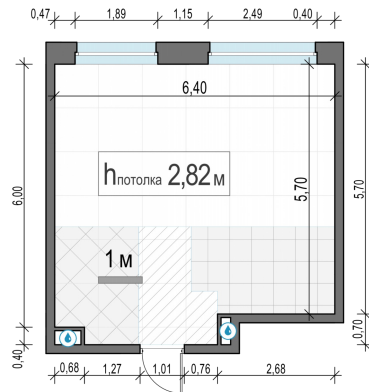

Планировка

С мебелью

1-комн. квартира №334, 37.9м²

Корпус 12.1, Секция 3, Этаж 11 из 20

8 170 000₽

215 568₽/м²

● м. «Медведково»

Отделка

Без отделки

Ввод

III квартал 2026

На этаже

На генплане

Квартира
на сайте