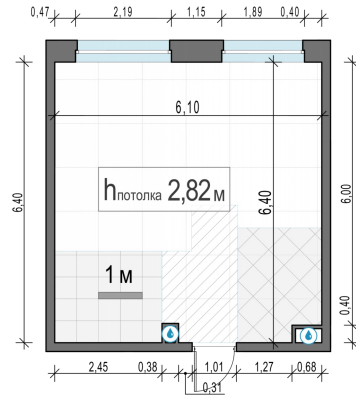

Планировка

С мебелью

1-комн. квартира №332, 37.5м²

Корпус 12.1, Секция 3, Этаж 11 из 20

8 240 000₽

219 734₽/м²

● м. «Медведково»

Отделка

Без отделки

Ввод

III квартал 2026

На этаже

На генплане

Квартира
на сайте

Скачано 03.05.2026 11:40