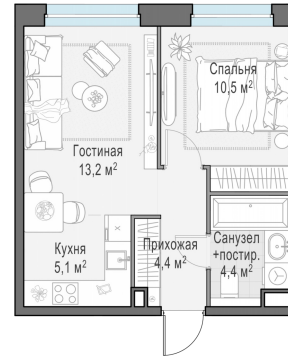

Планировка

С мебелью

1-комн. квартира №332, 37.5м²

Корпус 12.1, Секция 3, Этаж 11 из 20

8 240 000₽

219 734₽/м²

● м. «Медведково»

Отделка

Без отделки

Ввод

III квартал 2026

На этаже

На генплане

Квартира
на сайте

Скачано 03.05.2026 11:40