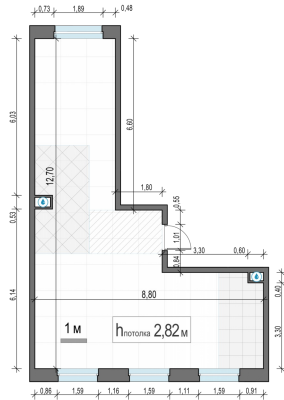

Планировка

С мебелью

2-комн. квартира №331, 62.8м²

Корпус 12.1, Секция 3, Этаж 11 из 20

13 650 000₽

217 357₽/м²

● м. «Медведково»

Отделка

Без отделки

Ввод

III квартал 2026

На этаже

На генплане

Квартира
на сайте

Скачано 27.06.2026 03:55