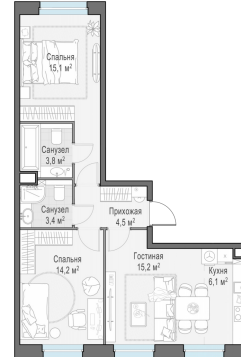

Планировка

С мебелью

2-комн. квартира №331, 62.8м²

Корпус 12.1, Секция 3, Этаж 11 из 20

13 650 000₽

217 357₽/м²

● м. «Медведково»

Отделка

Без отделки

Ввод

III квартал 2026

На этаже

На генплане

Квартира
на сайте

Скачано 27.06.2026 03:55