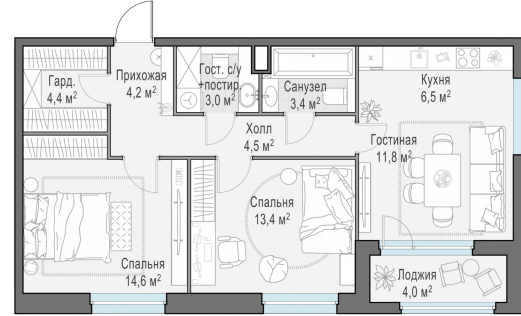

Планировка

С мебелью

2-комн. квартира №324, 68.2м²

Корпус 12.1, Секция 3, Этаж 9 из 20

14 850 000₽
217 742₽/м²

● м. «Медведково»

Отделка

Без отделки

Ввод

III квартал 2026

Лоджия

На этаже

На генплане

Квартира
на сайте

Скачано 27.06.2026 05:39