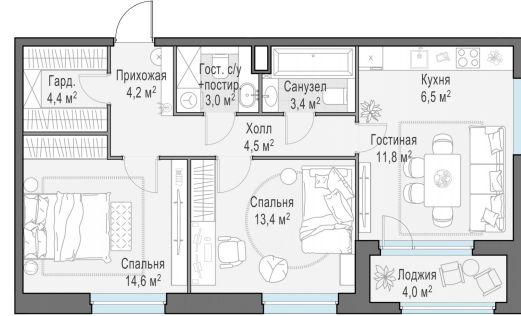

Планировка

С мебелью

2-комн. квартира №324, 68.2м²

Корпус 12.1, Секция 3, Этаж 9 из 20

16 030 000₽
235 044₽/м²

● м. «Медведково»

Отделка

Без отделки

Ввод

III квартал 2026

Лоджия

На этаже

На генплане

Квартира на сайте

Скачано 30.04.2026 05:21