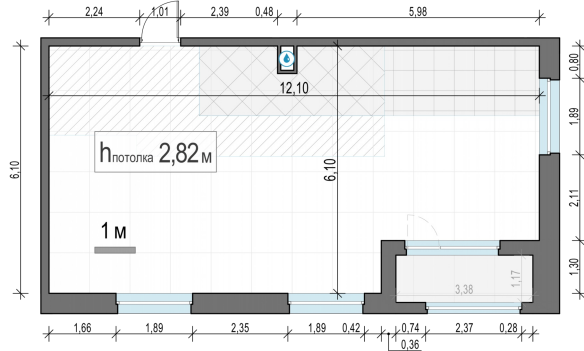

Планировка

С мебелью

2-комн. квартира №324, 68.2м²

Корпус 12.1, Секция 3, Этаж 9 из 20

16 030 000₽
235 044₽/м²

● м. «Медведково»

Отделка

Без отделки

Ввод

III квартал 2026

Лоджия

На этаже

На генплане

Квартира на сайте

Скачано 30.04.2026 05:21