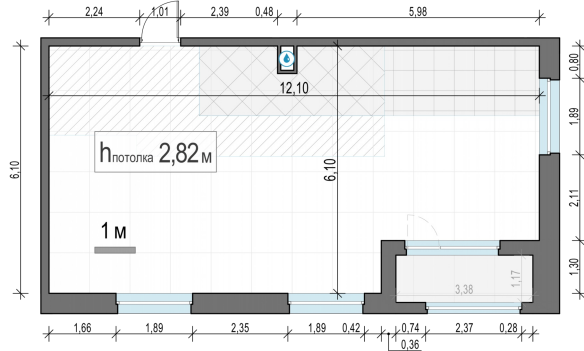

Планировка

С мебелью

2-комн. квартира №324, 68.2м²

Корпус 12.1, Секция 3, Этаж 9 из 20

14 850 000₽
217 742₽/м²

● м. «Медведково»

Отделка

Без отделки

Ввод

III квартал 2026

Лоджия

На этаже

На генплане

Квартира
на сайте

Скачано 27.06.2026 05:39