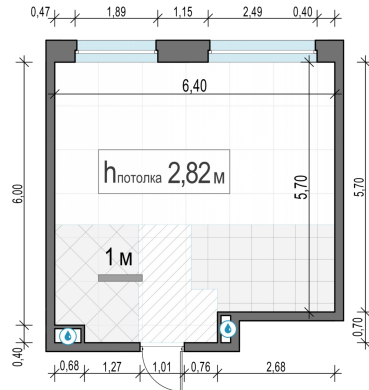

Планировка

С мебелью

**1-комн. квартира №322, 37.9м<sup>2</sup>**

Корпус 12.1, Секция 3, Этаж 9 из 20

**7 830 000₽**  
206 597₽/м<sup>2</sup>

● м. «Медведково»

Отделка

Без отделки

Ввод

III квартал 2026

На этаже

На генплане

Квартира  
на сайте

Скачано 24.06.2026 21:06