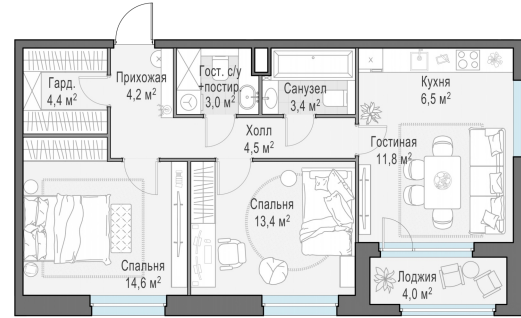

Планировка

С мебелью

2-комн. квартира №318, 68.2м²

Корпус 12.1, Секция 3, Этаж 8 из 20

16 210 000₽
237 684₽/м²

● м. «Медведково»

Отделка

Без отделки

Ввод

III квартал 2026

Лоджия

На этаже

На генплане

Квартира
на сайте