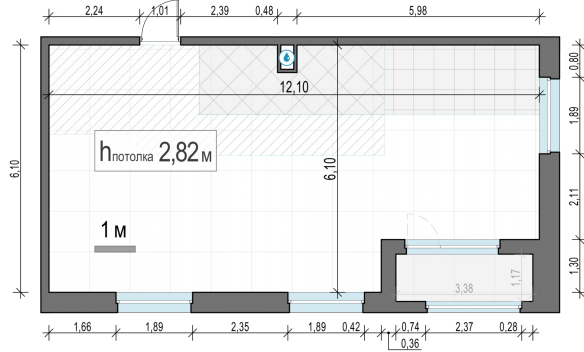

Планировка

С мебелью

2-комн. квартира №318, 68.2м²

Корпус 12.1, Секция 3, Этаж 8 из 20

16 210 000₽
237 684₽/м²

● м. «Медведково»

Отделка

Без отделки

Ввод

III квартал 2026

Лоджия

На этаже

На генплане

Квартира
на сайте