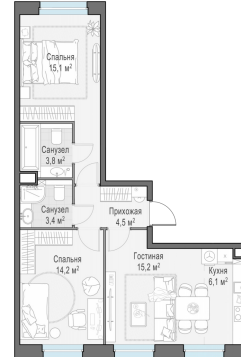

Планировка

С мебелью

2-комн. квартира №313, 62.8м²

Корпус 12.1, Секция 3, Этаж 8 из 20

14 690 000₽

233 918₽/м²

● м. «Медведково»

Отделка

Без отделки

Ввод

III квартал 2026

На этаже

На генплане

Квартира
на сайте