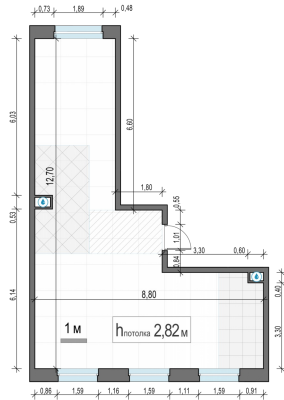

Планировка

С мебелью

2-комн. квартира №313, 62.8м²

Корпус 12.1, Секция 3, Этаж 8 из 20

14 690 000₽

233 918₽/м²

● м. «Медведково»

Отделка

Без отделки

Ввод

III квартал 2026

На этаже

На генплане

Квартира
на сайте