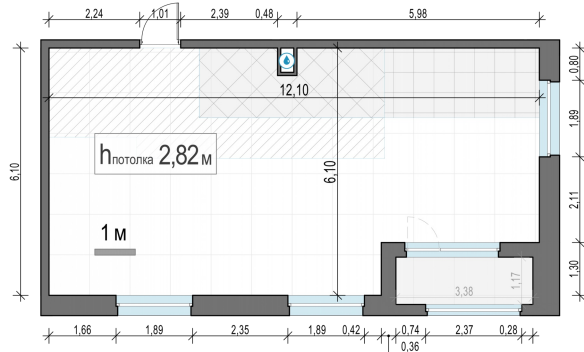

Планировка

С мебелью

2-комн. квартира №306, 68.2м²

Корпус 12.1, Секция 3, Этаж 6 из 20

15 770 000₽
231 232₽/м²

● м. «Медведково»

Отделка

Без отделки

Ввод

III квартал 2026

Лоджия

На этаже

На генплане

Квартира
на сайте

Скачано 29.04.2026 20:30