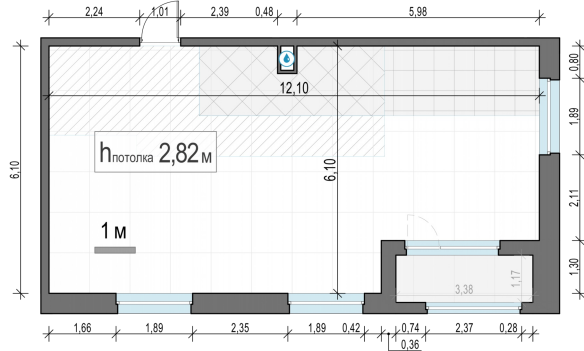

Планировка

С мебелью

2-комн. квартира №306, 68.2м²

Корпус 12.1, Секция 3, Этаж 6 из 20

14 580 000₽
213 783₽/м²

● м. «Медведково»

Отделка

Без отделки

Ввод

III квартал 2026

Лоджия

На этаже

На генплане

Квартира
на сайте

Скачано 27.06.2026 04:30