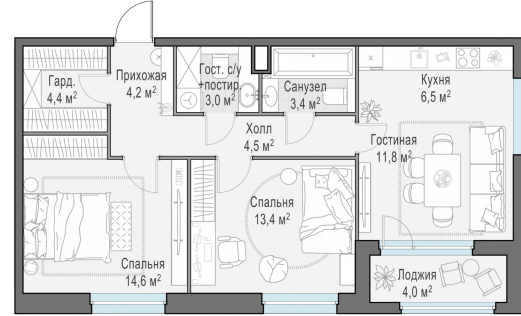

Планировка

С мебелью

2-комн. квартира №306, 68.2м²

Корпус 12.1, Секция 3, Этаж 6 из 20

14 580 000₽
213 783₽/м²

● м. «Медведково»

Отделка

Без отделки

Ввод

III квартал 2026

Лоджия

На этаже

На генплане

Квартира
на сайте

Скачано 27.06.2026 04:30