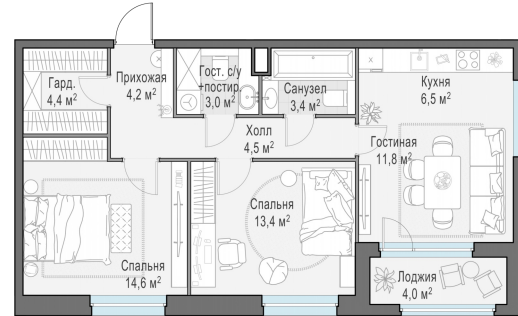

Планировка

С мебелью

2-комн. квартира №306, 68.2м²

Корпус 12.1, Секция 3, Этаж 6 из 20

15 770 000₽
231 232₽/м²

● м. «Медведково»

Отделка

Без отделки

Ввод

III квартал 2026

Лоджия

На этаже

На генплане

Квартира
на сайте

Скачано 29.04.2026 20:30