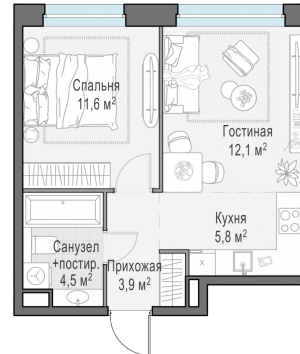

Планировка

С мебелью

**1-комн. квартира №304, 37.9м<sup>2</sup>**

Корпус 12.1, Секция 3, Этаж 6 из 20

**8 090 000₽**

213 457₽/м<sup>2</sup>

● м. «Медведково»

Отделка

Без отделки

Ввод

III квартал 2026

На этаже

На генплане

Квартира  
на сайте