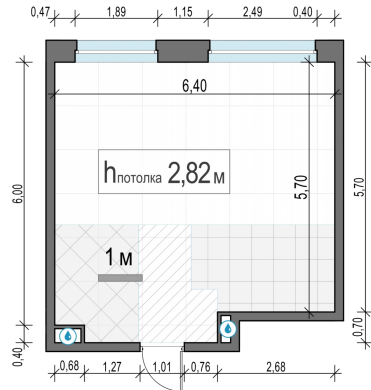

Планировка

С мебелью

**1-комн. квартира №304, 37.9м<sup>2</sup>**

Корпус 12.1, Секция 3, Этаж 6 из 20

**8 090 000₽**

213 457₽/м<sup>2</sup>

● м. «Медведково»

Отделка

Без отделки

Ввод

III квартал 2026

На этаже

На генплане

Квартира  
на сайте