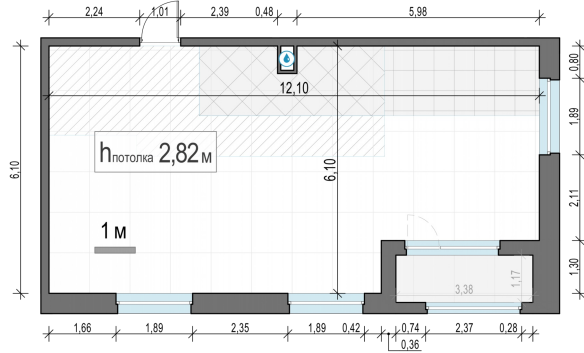

Планировка

С мебелью

2-комн. квартира №300, 68.2м²

Корпус 12.1, Секция 3, Этаж 5 из 20

14 520 000₽
212 904₽/м²

● м. «Медведково»

Отделка

Без отделки

Ввод

III квартал 2026

Лоджия

На этаже

На генплане

Квартира
на сайте

Скачано 27.06.2026 04:35