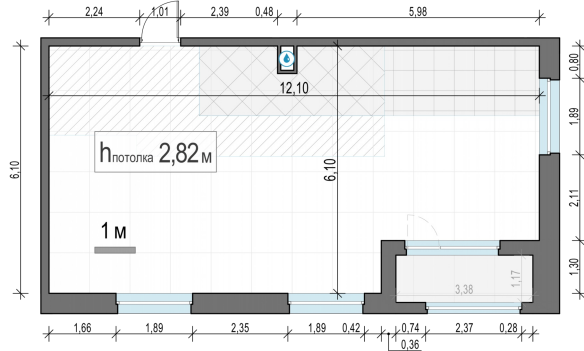

Планировка

С мебелью

2-комн. квартира №300, 68.2м²

Корпус 12.1, Секция 3, Этаж 5 из 20

15 630 000₽
229 179₽/м²

● м. «Медведково»

Отделка

Без отделки

Ввод

III квартал 2026

Лоджия

На этаже

На генплане

Квартира
на сайте

Скачано 29.04.2026 20:22