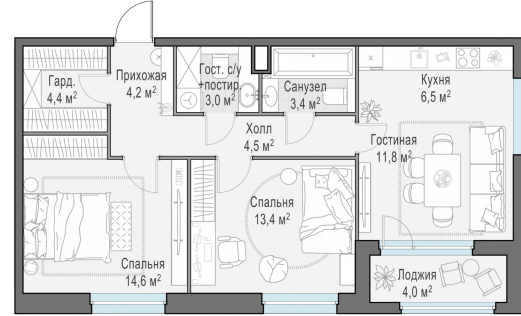

Планировка

С мебелью

2-комн. квартира №300, 68.2м²

Корпус 12.1, Секция 3, Этаж 5 из 20

14 520 000₽
212 904₽/м²

● м. «Медведково»

Отделка

Без отделки

Ввод

III квартал 2026

Лоджия

На этаже

На генплане

Квартира
на сайте

Скачано 27.06.2026 04:35