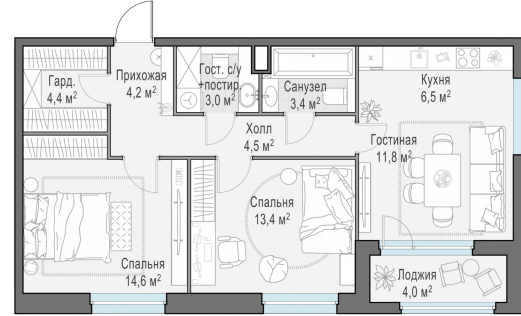

Планировка

С мебелью

2-комн. квартира №300, 68.2м²

Корпус 12.1, Секция 3, Этаж 5 из 20

15 630 000₽
229 179₽/м²

● м. «Медведково»

Отделка

Без отделки

Ввод

III квартал 2026

Лоджия

На этаже

На генплане

Квартира
на сайте

Скачано 29.04.2026 20:22