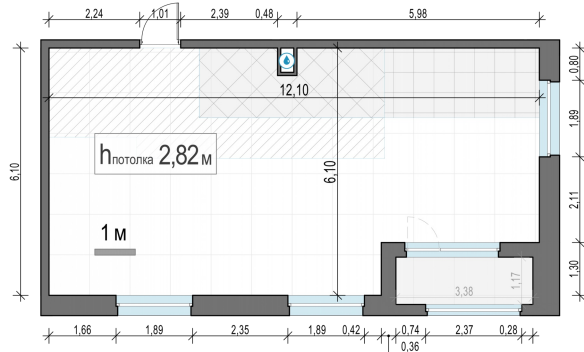

Планировка

С мебелью

**2-комн. квартира №288, 68.2м<sup>2</sup>**

Корпус 12.1, Секция 3, Этаж 3 из 20

**15 370 000₽**  
225 367₽/м<sup>2</sup>

● м. «Медведково»

Отделка

Без отделки

Ввод

III квартал 2026

Лоджия

На этаже

На генплане

Квартира  
на сайте

Скачано 29.04.2026 20:26