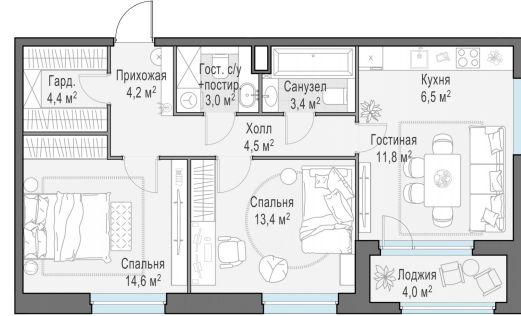

Планировка

С мебелью

**2-комн. квартира №288, 68.2м²**

Корпус 12.1, Секция 3, Этаж 3 из 20

**14 260 000₽**  
209 091₽/м²

● м. «Медведково»

Отделка

Без отделки

Ввод

III квартал 2026

Лоджия

На этаже

На генплане

Квартира  
на сайте

Скачано 27.06.2026 04:27