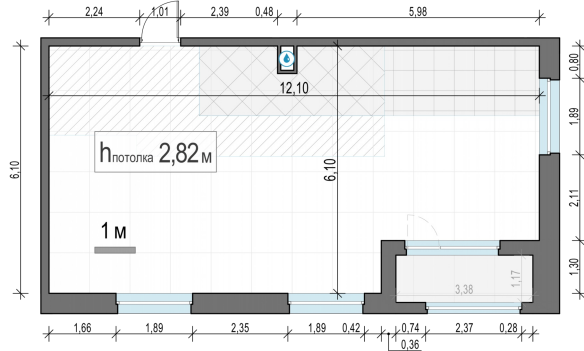

Планировка

С мебелью

**2-комн. квартира №288, 68.2м²**

Корпус 12.1, Секция 3, Этаж 3 из 20

**14 260 000₽**  
209 091₽/м²

● м. «Медведково»

Отделка

Без отделки

Ввод

III квартал 2026

Лоджия

На этаже

На генплане

Квартира  
на сайте

Скачано 27.06.2026 04:27