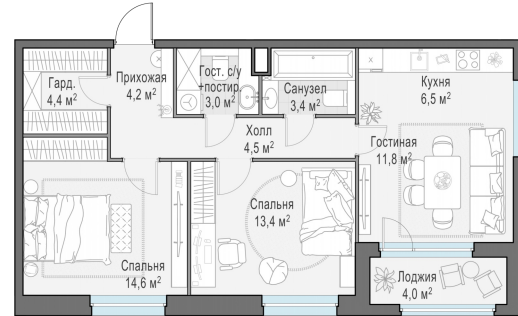

Планировка

С мебелью

**2-комн. квартира №288, 68.2м<sup>2</sup>**

Корпус 12.1, Секция 3, Этаж 3 из 20

**15 370 000₽**  
225 367₽/м<sup>2</sup>

● м. «Медведково»

Отделка

Без отделки

Ввод

III квартал 2026

Лоджия

На этаже

На генплане

Квартира  
на сайте

Скачано 29.04.2026 20:26