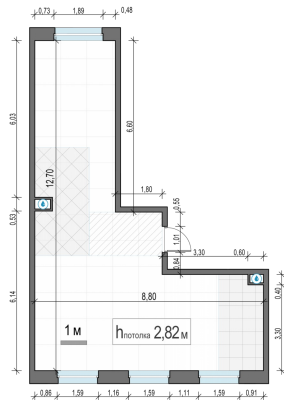

Планировка

С мебелью

**2-комн. квартира №283, 62.8м<sup>2</sup>**

Корпус 12.1, Секция 3, Этаж 3 из 20

**13 960 000₽**

222 293₽/м<sup>2</sup>

● м. «Медведково»

Отделка

Без отделки

Ввод

III квартал 2026

На этаже

На генплане

Квартира  
на сайте

Скачано 16.04.2026 05:49