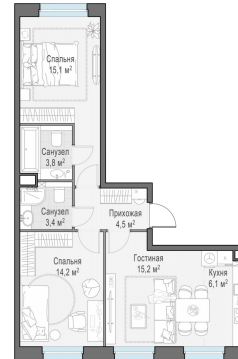

Планировка

С мебелью

**2-комн. квартира №283, 62.8м<sup>2</sup>**

Корпус 12.1, Секция 3, Этаж 3 из 20

**13 960 000₽**

222 293₽/м<sup>2</sup>

● м. «Медведково»

Отделка

Без отделки

Ввод

III квартал 2026

На этаже

На генплане

Квартира  
на сайте

Скачано 16.04.2026 05:49