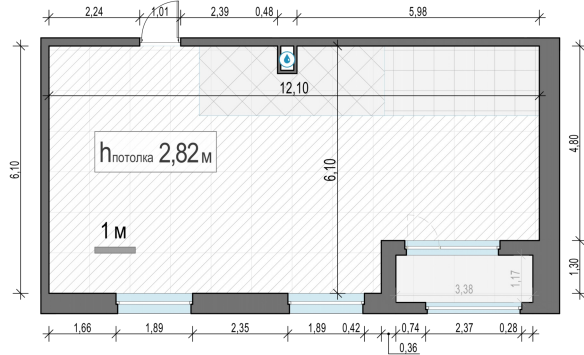

Планировка

С мебелью

2-комн. квартира №282, 68.2м²

Корпус 12.1, Секция 3, Этаж 2 из 20

14 590 000₽

213 930₽/м²

● м. «Медведково»

Отделка

Без отделки

Ввод

III квартал 2026

Лоджия

На этаже

На генплане

Квартира
на сайте

Скачано 29.04.2026 20:26