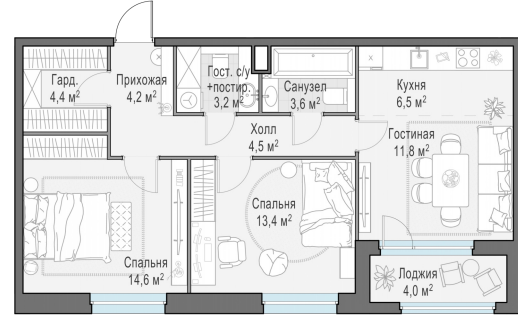

Планировка

С мебелью

2-комн. квартира №282, 68.2м²

Корпус 12.1, Секция 3, Этаж 2 из 20

13 480 000₽
197 654₽/м²

● м. «Медведково»

Отделка

Без отделки

Ввод

III квартал 2026

Лоджия

На этаже

На генплане

Квартира на сайте