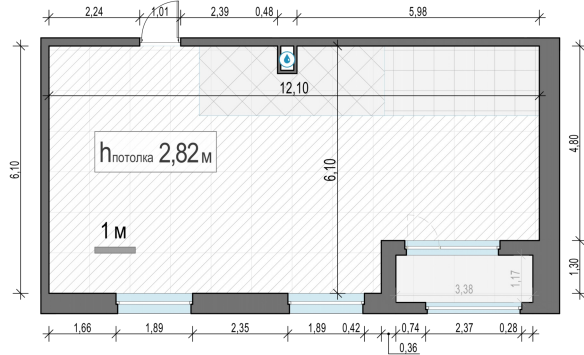

Планировка

С мебелью

2-комн. квартира №282, 68.2м²

Корпус 12.1, Секция 3, Этаж 2 из 20

13 480 000₽
197 654₽/м²

● м. «Медведково»

Отделка

Без отделки

Ввод

III квартал 2026

Лоджия

На этаже

На генплане

Квартира на сайте