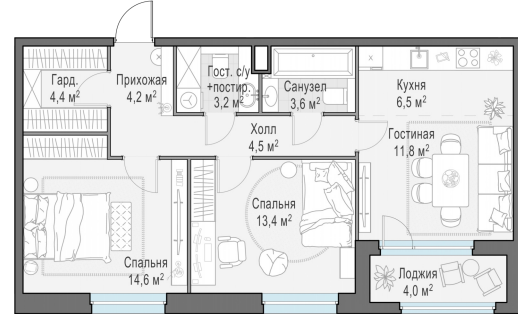

Планировка

С мебелью

2-комн. квартира №282, 68.2м²

Корпус 12.1, Секция 3, Этаж 2 из 20

14 590 000₽

213 930₽/м²

● м. «Медведково»

Отделка

Без отделки

Ввод

III квартал 2026

Лоджия

На этаже

На генплане

Квартира
на сайте

Скачано 29.04.2026 20:26