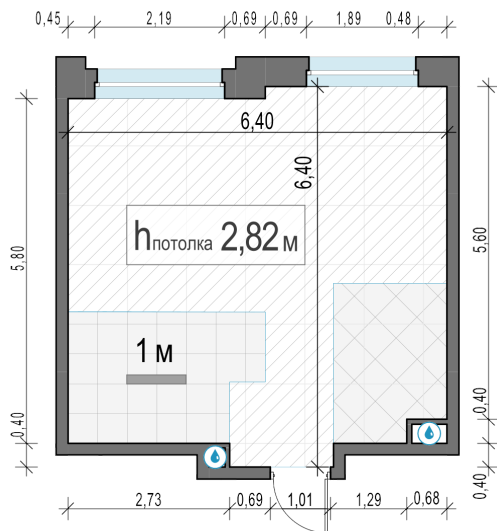

### Планировка

### С мебелью

+7 (495) 500-00-04

[ingrad.ru](http://ingrad.ru)

1-комн. квартира №279, 37.2м<sup>2</sup>

ЖК Белый Град,  
Корпус 12.1, Секция 3, Этаж 2 из 20

7 260 000₽

195 162₽/м<sup>2</sup>

● м. «Медведково»