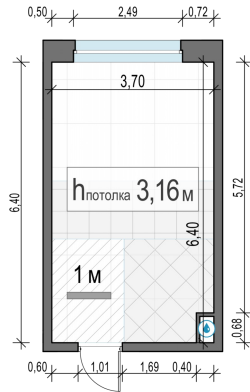

Планировка

С мебелью

Студия №274, 22.9м²

Корпус 12.1, Секция 2, Этаж 20 из 20

6 610 000₽

288 647₽/м²

● м. «Медведково»

Отделка

Без отделки

Ввод

III квартал 2026

На этаже

На генплане

Квартира
на сайте

Скачано 30.04.2026 08:20