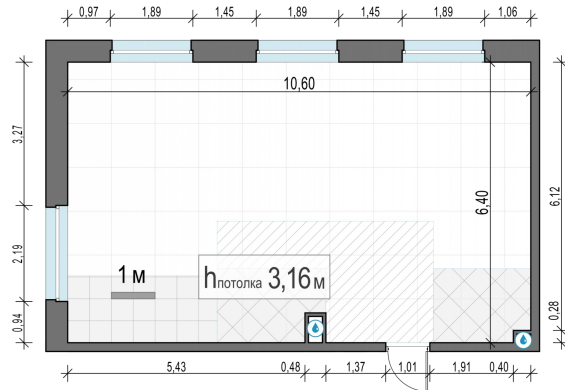

Планировка

С мебелью

**2-комн. квартира №273, 65.3м<sup>2</sup>**

Корпус 12.1, Секция 2, Этаж 20 из 20

**13 940 000₽**

213 477₽/м<sup>2</sup>

● м. «Медведково»

Отделка

Без отделки

Ввод

III квартал 2026

На этаже

На генплане

Квартира  
на сайте

Скачано 27.06.2026 22:03