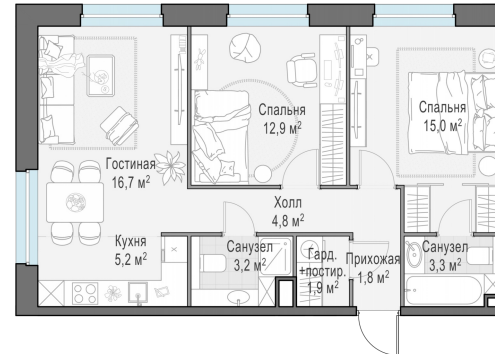

Планировка

С мебелью

**2-комн. квартира №273, 65.3м<sup>2</sup>**

Корпус 12.1, Секция 2, Этаж 20 из 20

**13 940 000₽**

213 477₽/м<sup>2</sup>

● м. «Медведково»

Отделка

Без отделки

Ввод

III квартал 2026

На этаже

На генплане

Квартира  
на сайте

Скачано 27.06.2026 22:03