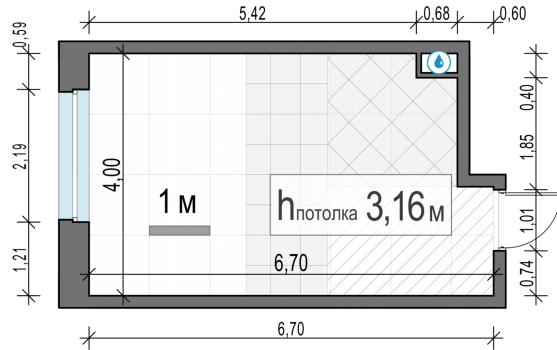

Планировка

С мебелью

## Студия №272, 24.7м²

Корпус 12.1, Секция 2, Этаж 20 из 20

**6 610 000₽**  
267 612₽/м²

● м. «Медведково»

Отделка

Без отделки

Ввод

III квартал 2026