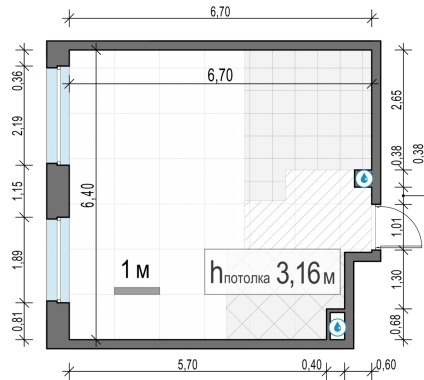

Планировка

С мебелью

1-комн. квартира №271, 40.3м²

Корпус 12.1, Секция 2, Этаж 20 из 20

9 400 000₽
233 251₽/м²

● м. «Медведково»

Отделка

Без отделки

Ввод

III квартал 2026

На этаже

На генплане

Квартира
на сайте