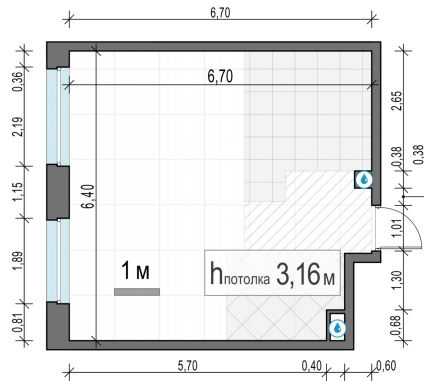

Планировка

С мебелью

1-комн. квартира №271, 40.3м²

Корпус 12.1, Секция 2, Этаж 20 из 20

8 920 000₽

221 340₽/м²

● м. «Медведково»

Отделка

Без отделки

Ввод

III квартал 2026

На этаже

На генплане

Квартира
на сайте