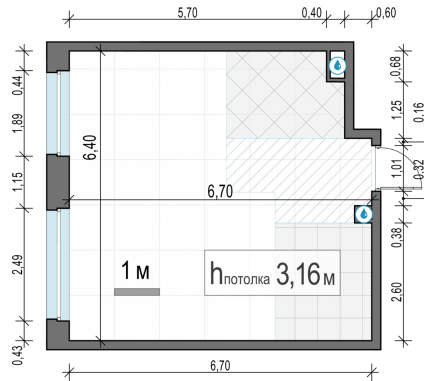

Планировка

С мебелью

1-комн. квартира №270, 40.4м²

Корпус 12.1, Секция 2, Этаж 20 из 20

8 890 000₽
220 050₽/м²

● м. «Медведково»

Отделка

Без отделки

Ввод

III квартал 2026

На этаже

На генплане

Квартира
на сайте