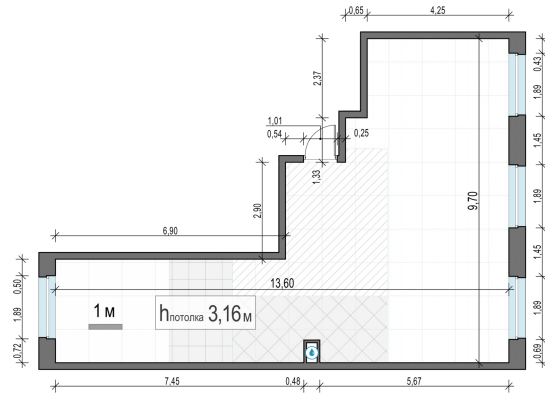

Планировка

С мебелью

**4-комн. квартира №269, 75.5м<sup>2</sup>**

Корпус 12.1, Секция 2, Этаж 20 из 20

**18 350 000₽**  
243 047₽/м<sup>2</sup>

● м. «Медведково»

Отделка

Без отделки

Ввод

III квартал 2026

На этаже

На генплане

Квартира  
на сайте

Скачано 04.04.2026 03:34