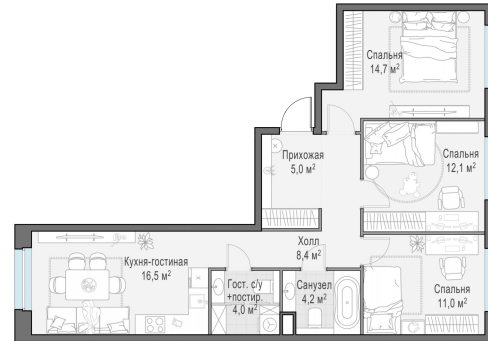

Планировка

С мебелью

**4-комн. квартира №269, 75.5м<sup>2</sup>**

Корпус 12.1, Секция 2, Этаж 20 из 20

**18 350 000₽**  
243 047₽/м<sup>2</sup>

● м. «Медведково»

Отделка

Без отделки

Ввод

III квартал 2026

На этаже

На генплане

Квартира  
на сайте

Скачано 04.04.2026 03:34