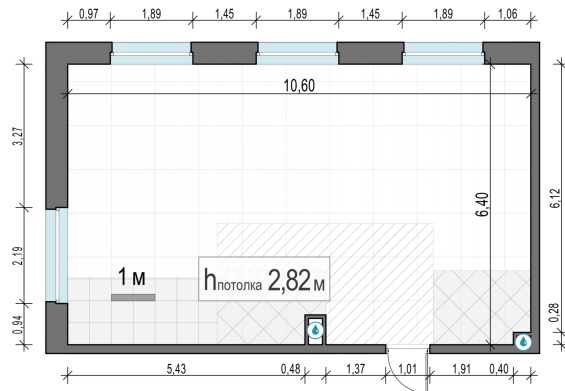

Планировка

С мебелью

2-комн. квартира №265, 65.3м²

Корпус 12.1, Секция 2, Этаж 19 из 20

14 620 000₽

223 890₽/м²

● м. «Медведково»

Отделка

Без отделки

Ввод

III квартал 2026

На этаже

На генплане

Квартира
на сайте

Скачано 26.05.2026 04:58