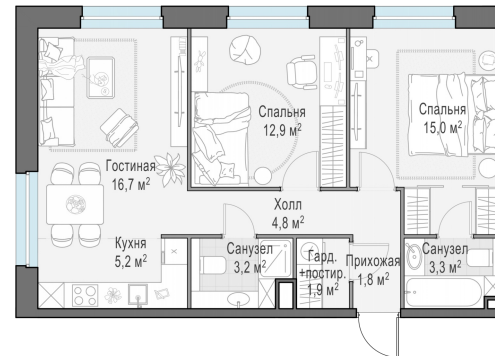

Планировка

С мебелью

2-комн. квартира №265, 65.3м²

Корпус 12.1, Секция 2, Этаж 19 из 20

14 620 000₽

223 890₽/м²

● м. «Медведково»

Отделка

Без отделки

Ввод

III квартал 2026

На этаже

На генплане

Квартира
на сайте

Скачано 26.05.2026 04:58