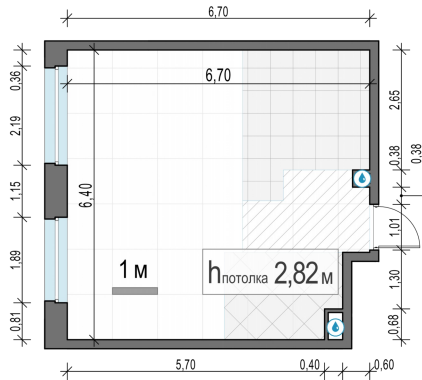

Планировка

С мебелью

1-комн. квартира №263, 40.3м²

Корпус 12.1, Секция 2, Этаж 19 из 20

8 520 000₽
211 415₽/м²

● м. «Медведково»

Отделка

Без отделки

Ввод

III квартал 2026

На этаже

На генплане

Квартира
на сайте

Скачано 25.06.2026 03:16