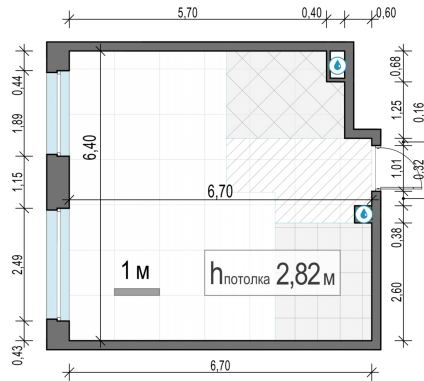

Планировка

С мебелью

**1-комн. квартира №262, 40.4м<sup>2</sup>**

Корпус 12.1, Секция 2, Этаж 19 из 20

**8 550 000₽**  
211 634₽/м<sup>2</sup>

● м. «Медведково»

Отделка

Без отделки

Ввод

III квартал 2026

На этаже

На генплане

Квартира  
на сайте

Скачано 25.06.2026 09:29