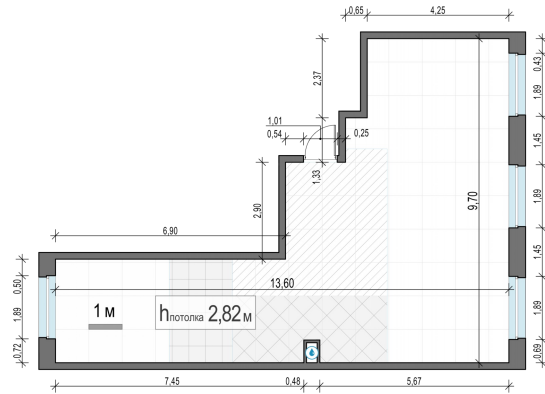

Планировка

С мебелью

4-комн. квартира №261, 75.5м²

Корпус 12.1, Секция 2, Этаж 19 из 20

17 610 000₽
233 246₽/м²

● м. «Медведково»

Отделка

Без отделки

Ввод

III квартал 2026

На этаже

На генплане

Квартира
на сайте

Скачано 04.04.2026 03:33