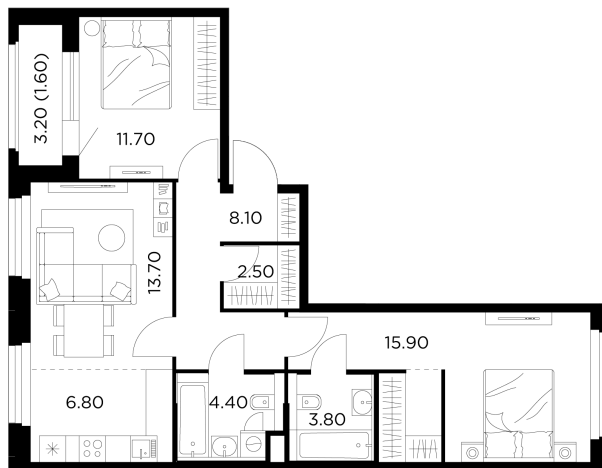

Планировка

С мебелью

+7 (495) 500-00-04

ingrad.ru

2-комн. квартира №260, 71.4м²

ЖК Белый Град,
Корпус 12.1, Секция 2, Этаж 18 из 20

15 390 000₽

215 547₽/м²

● м. «Медведково»

Отделка

Чистовая отделка

Ввод

III квартал 2026

На этаже

На генплане

Лоджия Балкон