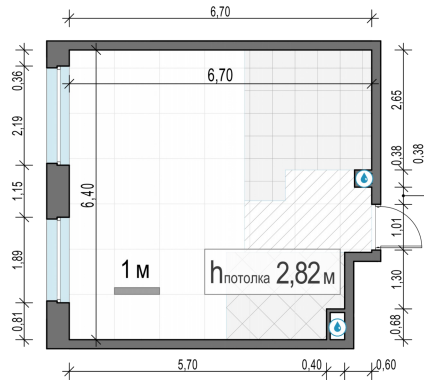

Планировка

С мебелью

1-комн. квартира №255, 40.3м²

Корпус 12.1, Секция 2, Этаж 18 из 20

8 600 000₽
213 400₽/м²

● м. «Медведково»

Отделка

Без отделки

Ввод

III квартал 2026

На этаже

На генплане

Квартира
на сайте