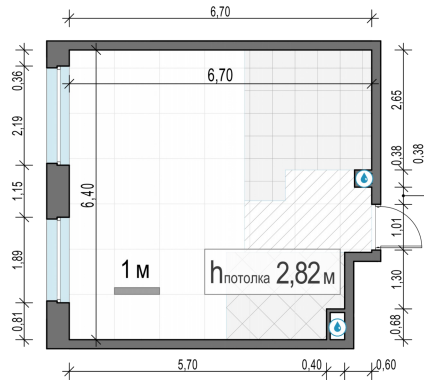

Планировка

С мебелью

1-комн. квартира №255, 40.3м²

Корпус 12.1, Секция 2, Этаж 18 из 20

8 600 000₽
213 400₽/м²

● м. «Медведково»

Отделка

Без отделки

Ввод

III квартал 2026

На этаже

На генплане

Квартира
на сайте

Скачано 25.06.2026 17:35