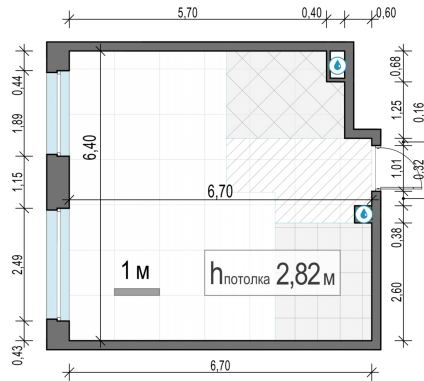

Планировка

С мебелью

**1-комн. квартира №254, 40.4м<sup>2</sup>**

Корпус 12.1, Секция 2, Этаж 18 из 20

**8 620 000₽**  
213 367₽/м<sup>2</sup>

● м. «Медведково»

Отделка

Без отделки

Ввод

III квартал 2026

На этаже

На генплане

Квартира  
на сайте

Скачано 27.06.2026 10:07