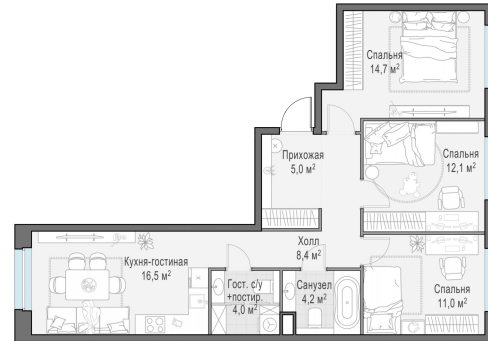

Планировка

С мебелью

4-комн. квартира №253, 75.5м²

Корпус 12.1, Секция 2, Этаж 18 из 20

17 530 000₽
232 186₽/м²

● м. «Медведково»

Отделка

Без отделки

Ввод

III квартал 2026

На этаже

На генплане

Квартира
на сайте

Скачано 04.04.2026 03:34