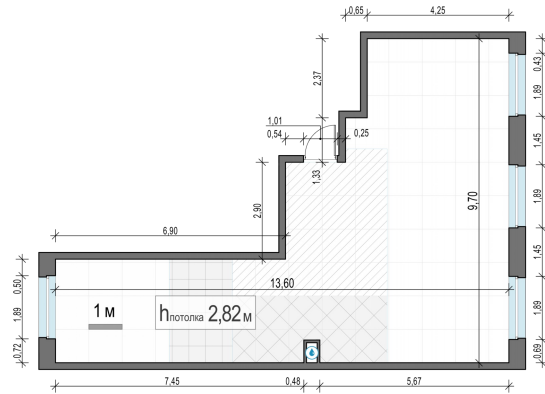

Планировка

С мебелью

4-комн. квартира №253, 75.5м²

Корпус 12.1, Секция 2, Этаж 18 из 20

17 530 000₽
232 186₽/м²

● м. «Медведково»

Отделка

Без отделки

Ввод

III квартал 2026

На этаже

На генплане

Квартира
на сайте

Скачано 04.04.2026 03:34