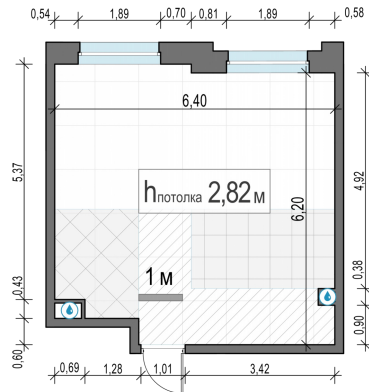

Планировка

С мебелью

1-комн. квартира №251, 37.4м²

Корпус 12.1, Секция 2, Этаж 17 из 20

8 060 000₽

215 509₽/м²

● м. «Медведково»

Отделка

Без отделки

Ввод

III квартал 2026

На этаже

На генплане

Квартира
на сайте