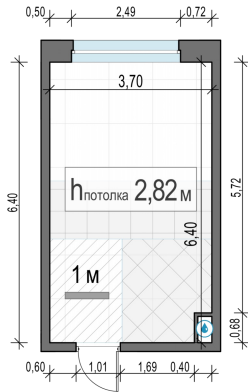

Планировка

С мебелью

Студия №250, 22.9м²

Корпус 12.1, Секция 2, Этаж 17 из 20

6 260 000₽

273 363₽/м²

● м. «Медведково»

Отделка

Без отделки

Ввод

III квартал 2026

На этаже

На генплане

Квартира
на сайте