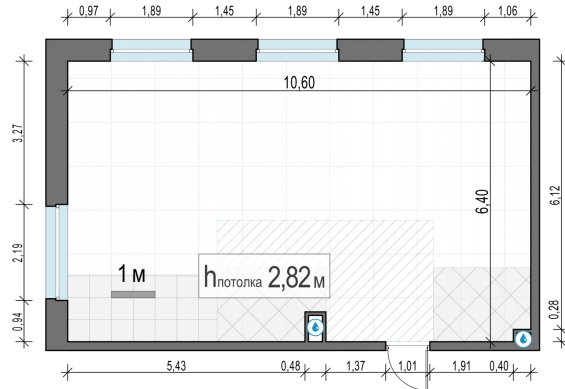

Планировка

С мебелью

**2-комн. квартира №249, 65.3м<sup>2</sup>**

Корпус 12.1, Секция 2, Этаж 17 из 20

**14 580 000₽**

223 278₽/м<sup>2</sup>

● м. «Медведково»

Отделка

Без отделки

Ввод

III квартал 2026

На этаже

На генплане

Квартира  
на сайте

Скачано 29.04.2026 05:22