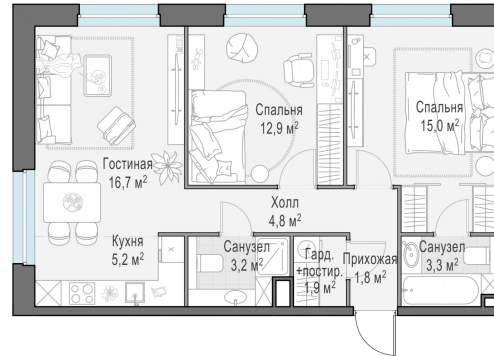

Планировка

С мебелью

**2-комн. квартира №249, 65.3м<sup>2</sup>**

Корпус 12.1, Секция 2, Этаж 17 из 20

**14 580 000₽**

223 278₽/м<sup>2</sup>

● м. «Медведково»

Отделка

Без отделки

Ввод

III квартал 2026

На этаже

На генплане

Квартира  
на сайте

Скачано 29.04.2026 05:22